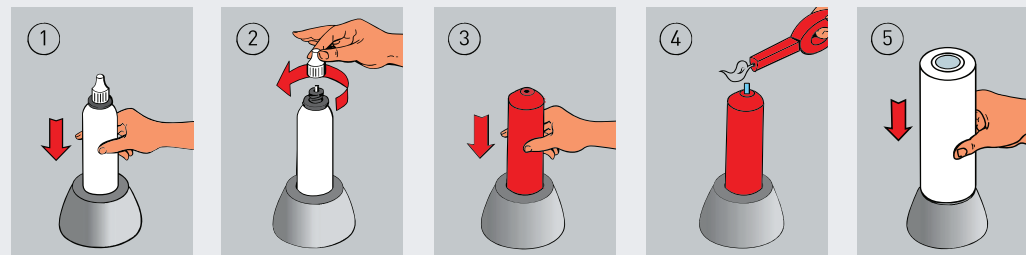

80 GK 90 GA

A	ANDANTE	NOUR	<u>CANDOLA</u>	<u>MOSQUITO STOP</u>	<u>GREENLINE</u>	S	DELIA	<u>CANDOLA</u>	<u>MOSQUITO STOP</u>	H	<u>CANDOLA</u>	<u>MOSQUITO STOP</u>
	COCO	SCHUKO	60 A	60 A MS	90 GA		55 S	55 S MS	00 H		00 H MS	
	COSMA	SUB	110 ml	110 ml	120 ml		155 ml	320 ml	320 ml			
	JIM	TONDO	~ 40 h	~ 35 h	~ 40 h		~ 50 h	~ 120 h	~ 105 h			
	JULES	UBI										
	LANTERNA	YAGO										
	LOOP											
	MORI											
K	INO WOOD		<u>CANDOLA</u>	<u>MOSQUITO STOP</u>	<u>GREENLINE</u>	V	GLOBE	COCO PICCOLO	<u>CANDOLA</u>	<u>MOSQUITO STOP</u>		
	SUB BIG		80 K	80 K MS	80 GK			COSMA PICCOLO	50 V	50 V MS		
	UBI BIG		160 ml	160 ml	160 ml		JIM PICCOLO	70 ml	70 ml			
	WAX 80 K		~ 60 h	~ 50 h	~ 50 h		LANTERNA PICCOLO	~ 20 h	~ 18 h			
							MORI PICCOLO					
							SCHUKO PICCOLO					
							TONDO PICCOLO					
							YAGO PICCOLO					
L	RUSTICA		<u>CANDOLA</u>	<u>MOSQUITO STOP</u>								
	STUDIO		10 L	10 L MS								
	SUB BIG		230 ml	230 ml								
	UBI BIG		~ 80 h	~ 70 h								
M	ALADIN		<u>CANDOLA</u>	<u>MOSQUITO STOP</u>								
	AMPHORA		40 M	40 M MS								
	LUMINA		150 ml	150 ml								
	MIDIA		~ 60 h	~ 50 h								

So einfach geht's / It is so simple / Aussi simple que cela / Es tan simple