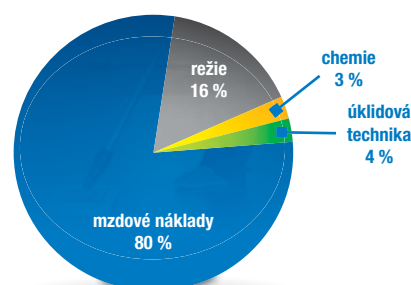

Efektivita a rychlost prováděné práce

- účinné produkty zrychlují proces a výsledek úklidu (chemie = 3 %)
- systém vlhčených mopů urychlí mytí podlah až o 40 %
- voskování podlah zrychlí úklid
- školíme pracovníky úklidu, k dispozici jsou školící videa a manuály

Zajištění maximální bezpečnosti

- jednoduchý kódovací systém produktů zamezí záměnám
- aplikační a dávkovací technika omezí kontakt s chemikáliemi
- účinné mytí zamezí např. kluznosti podlah v kuchyni a ve vstupech
- školení pracovníků z hlediska bezpečného zacházení s prostředky

Legislativa a hygienické předpisy

- výrobky splňují legislativní požadavky (bezp. listy, značení, balení)
- jednotlivá pracoviště vybavíme hygienickými plány
- provádíme pravidelnou kontrolu a upozorňujeme na nedostatky

Průběžná kontrola dosažených výsledků a doškolení personálu

- důležité pro udržení nastaveného standardu a jeho neustálé zlepšování

Rozdělení nákladů na úklid

Investice do kvalitní chemie, která tvoří pouhých 3% z celkových nákladů úklidu, a správně nastavené postupy vám dokáží snížit mzdové náklady.

Celková úspora nákladů

- zamezíme předávkování díky dávkovací technice
- zkrátíme čas provádění úklidu a ušetříme náklady na pracovní síly
- nabízíme profesionální produkty za přijatelné ceny
- voskování podlah ušetří asi 14 % nákladů
- chemie při úklidu se podílí na celkových nákladech pouze 3 – 4 %

MALÁ LÁHEV

550 ml – je lehká, snadno se s ní manipuluje, usnadní práci

BAREVNÉ ETIKETY

na první pohled rozlišují úklidovou oblast

OBRÁZKY

jasně definují použití výrobku

HRANATÉ LÁHEV

šetří místo v úklidovém vozíku a jsou stabilnější

CLEAMEN

STŘÍBRNÁ BARVA

je tradiční pro výrobky Cleamen

IKONY

na bocích láhve zřetelně znázorňují ochranné pomůcky a povrchy

DÁVKOVÁNÍ

je přehledně zpracováno v tabulce

PH

informace pro profesionály

**NOVÝ
DESIGN
ÚKLIDOVÝCH
PROFESIONÁLŮ**