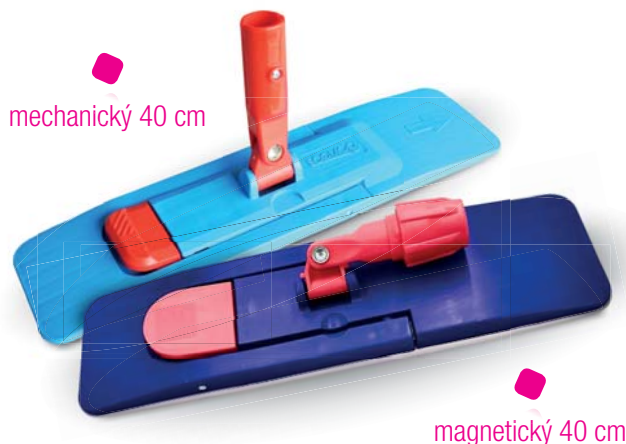

DRŽÁK KAPSOVÉHO MOPU

Je určený pro práci s mikrovláknovými a předvhlčenými kapsovými mopy. Magnetické provedení doporučujeme pro plné profesionální vyřízení a nemocniční prostředí. Držák s mechanickým zámkem v odlehčeném provedení je vhodný pouze pro domácí a příležitostný úklid.

magnetický zámek, 40 cm, 1 ks	ZUTMD000199	487,50 Kč / 19,91 €
mechanický zámek, 40 cm, 1 ks	ZUTMD000194	339,30 Kč / 13,86 €