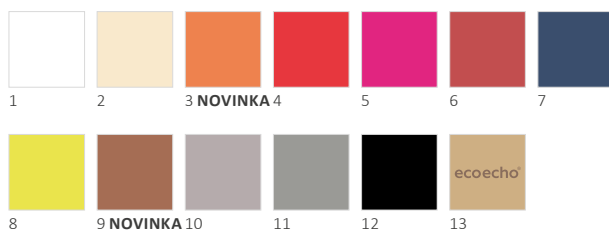

DUNILETTO® SLIM, 40 X 33 CM

Č.	ZBOŽÍ	POPIS	BALENÍ			
1	157466	bílá	4 x 65	•	•	•
2	157465	vanilková	4 x 65	•	•	•
3	198823	zářivě oranžová	4 x 65	•	•	•
4	164664	červená	4 x 65	•	•	•
5	168443	fuchsiová	4 x 65	•	•	•
6	164660	bordó	4 x 65	•	•	•

Č.	ZBOŽÍ	POPIS	BALENÍ			
7	178633	tmavě modrá	4 x 65	•	•	•
8	165083	kiwi	4 x 65	•	•	•
9	198843	Earth Terra	4 x 65	•	•	•
10	168445	šedo-běžová	4 x 65	•	•	•
11	164662	tmavě šedá	4 x 65	•	•	•
12	157464	černá	4 x 65	•	•	•
13	183410	Eco Brown	4 x 65	•	•	•