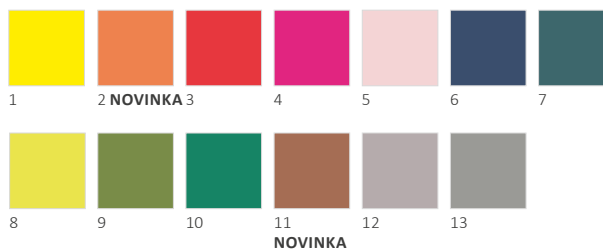

Č.	ZBOŽÍ	POPIS	BALENÍ	
11	185521	mentolově modrá	2 x 1	•
12	185475	kiwi	2 x 1	•
13	186385	listová zelená	2 x 1	•
14	185472	tmavě zelená	2 x 1	•
15	185481	kaštanová	2 x 1	•
16	198841	Earth Terra	2 x 1	•
17	185480	šedo-béžová	2 x 1	•
18	185476	tmavě šedá	2 x 1	•
19	185474	černá	2 x 1	•

TETE A TETE DUNICEL®, 0,40 X 24 M

Č.	ZBOŽÍ	POPIS	BALENÍ	
1	183387	žlutá	4 x 1	•
2	198817	zářivě oranžová	4 x 1	•
3	183388	červená	4 x 1	•
4	183394	fuchsiová	4 x 1	•
5	183397	jemně růžová	4 x 1	•
6	183392	tmavě modrá	4 x 1	•
7	186364	ocean teal	4 x 1	•