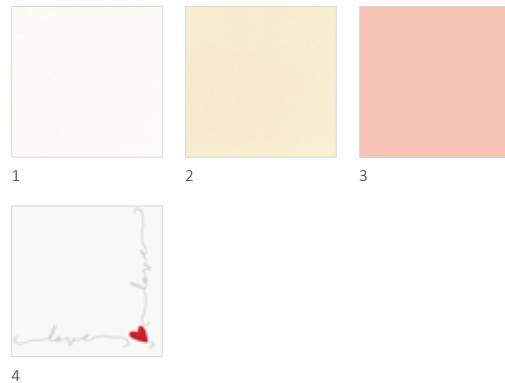

DUNISOFT®, 40 X 40 CM

4

Č.	ZBOŽÍ	POPIS	BALENÍ			
1	107395	bílá	12 x 60	•	•	•
2	117278	vanilková	12 x 60	•	•	•
3	174027	jemně růžová	12 x 60	•	•	•
4	186723	Love	12 x 60	•	•	•

DORTOVÉ PODLOŽKY KULATÉ

1

Č.	ZBOŽÍ	POPIS	BALENÍ			
1	100369	zlatá	5 x 100