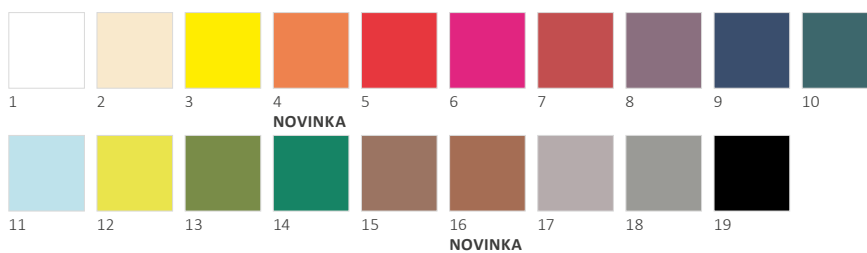

UBRUSOVÁ ROLE DUNICEL®

1,18 X 25 M

Č.	ZBOŽÍ	POPIS	BALENÍ	
1	185470	bílá	2 x 1	•
2	185473	vanilková	2 x 1	•
3	185482	žlutá	2 x 1	•
4	198821	zářivě oranžová	2 x 1	•
5	185469	červená	2 x 1	•
6	185519	fuchsiová	2 x 1	•
7	185468	bordó	2 x 1	•
8	185477	švestková	2 x 1	•
9	185471	tmavě modrá	2 x 1	•
10	186384	ocean teal	2 x 1	•

Č.	ZBOŽÍ	POPIS	BALENÍ	
11	185521	mentolově modrá	2 x 1	•
12	185475	kiwi	2 x 1	•
13	186385	listová zelená	2 x 1	•
14	185472	tmavě zelená	2 x 1	•
15	185481	kaštanová	2 x 1	•
16	198841	Earth Terra	2 x 1	•
17	185480	šedo-béžová	2 x 1	•
18	185476	tmavě šedá	2 x 1	•
19	185474	černá	2 x 1	•