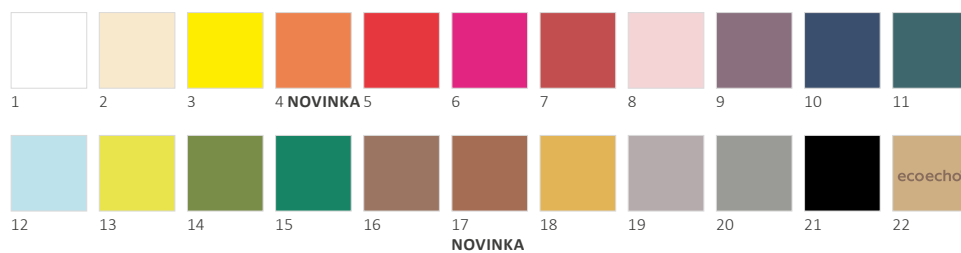

DUNISOFT®, 40 X 40 CM

Č.	ZBOŽÍ	POPIS	BALENÍ			
1	107395	bílá	12 x 60	•	•	•
2	117278	vanilková	12 x 60	•	•	•
3	140449	žlutá	12 x 60	•	•	•
4	198772	zářivě oranžová	12 x 60	•	•	•
5	140451	červená	12 x 60	•	•	•
6	165541	fuchsiová	12 x 60	•	•	•
7	117277	bordó	12 x 60	•	•	•
8	174027	jemně růžová	12 x 60	•	•	•
9	165538	švestková	12 x 60	•	•	•
10	117276	tmavě modrá	12 x 60	•	•	•
11	186372	ocean teal	12 x 60	•	•	•

Č.	ZBOŽÍ	POPIS	BALENÍ			
12	171546	mentolově modrá	12 x 60	•	•	•
13	164586	kiwi	12 x 60	•	•	•
14	186373	listová zelená	12 x 60	•	•	•
15	117275	tmavě zelená	12 x 60	•	•	•
16	174025	kaštanová	12 x 60	•	•	•
17	198773	Earth Terra	12 x 60	•	•	•
18	174026	medová	12 x 60	•	•	•
19	168371	šedo-běžová	12 x 60	•	•	•
20	156936	tmavě šedá	12 x 60	•	•	•
21	156935	černá	12 x 60	•	•	•
22	178638	Eco Brown	12 x 60	•	•	•