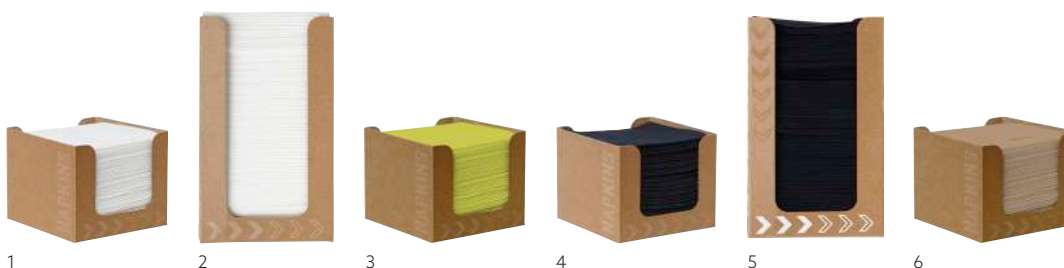

ZÁSObNÍK BIO DUNISOFT®, 20 X 20 CM

Č.	ZBOŽÍ	POPIS	BALENÍ			
1	202942	Hnědá, Bio Dunisoft® bílý ubrousek	24 x 50	•	•	
2	202943	Hnědá, Bio Dunisoft® bílý ubrousek	12 x 100	•	•	
3	202944	Hnědá, Bio Dunisoft® kiwi ubrousek	24 x 50	•	•	

Č.	ZBOŽÍ	POPIS	BALENÍ			
4	202945	Hnědá, Bio Dunisoft® černý ubrousek	24 x 50	•	•	
5	202946	Hnědá, Bio Dunisoft® černý ubrousek	12 x 100	•	•	
6	202947	Hnědá, Bio Dunisoft® Eco hnědý ubrousek	24 x 50	•	•	

DUNISOFT®, 20 X 20 CM

Č.	ZBOŽÍ	POPIS	BALENÍ			
1	186558	Organic	16 x 180	•	•	
2	202478	Shapes	16 x 180	•	•	

BIO DUNISOFT®, 20 X 20 CM

Č.	ZBOŽÍ	POPIS	BALENÍ			
1	206320	Love Green	16 x 180	•	•