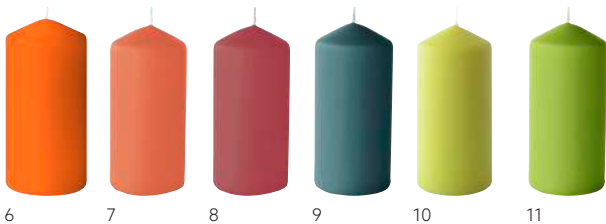

SVÍČKY PILLAR, PARAFÍN

- Dlouhá doba hoření
- Hoří bez kouře a sazí
- Prvotřídní kvalita

1 2 3 4 5

Č.	ZBOŽÍ	POPIS	BALENÍ	
1	263108	bílá, 100 x Ø 50 mm, 20 h	6 x 10	•
	148439	bílá, 130 x Ø 60 mm, 40 h	2 x 6	•
	148481	bílá, 150 x Ø 80 mm, 60 h	10 x 1	•
	181230	bílá, 220 x Ø 70 mm, 90 h	10 x 1	•
2	125359	vanilková, 100 x Ø 50 mm, 20 h	6 x 10	•
	148440	vanilková, 130 x Ø 60 mm, 40 h	2 x 6	•
	148482	vanilková, 150 x Ø 80 mm, 60 h	10 x 1	•
	105917	vanilková, 220 x Ø 70 mm, 90 h	10 x 1	•
3	263016	červená, 100 x Ø 50 mm, 20 h	6 x 10	•
	148442	červená, 130 x Ø 60 mm, 40 h	2 x 6	•
4	263122	bordó, 100 x Ø 50 mm, 20 h	6 x 10	•
	148443	bordó, 130 x Ø 60 mm, 40 h	2 x 6	•
5	151509	kiwi, 100 x Ø 50 mm, 20 h	6 x 10	•

SVÍČKY PILLAR MATT, 150 X 70 MM

- Doba hoření 50 hodin
- Sametově matný povrch
- Prvotřídní kvalita

1 2 3 4 5

6 7 8 9 10 11

Č.	ZBOŽÍ	POPIS	BALENÍ	
1	153280	zlatá	2 x 6	•
2	153281	stříbrná	2 x 6	•
3	165652	bílá	2 x 6	•
4	165653	vanilková	2 x 6	•
5	186429	písková	2 x 6	•
6	198877	Sun Orange	2 x 6	•
7	165654	mandarinková	2 x 6	•
8	165656	bordó	2 x 6	•
9	186428	Ocean Teal	2 x 6	•
10	168238	kiwi	2 x 6	•
11	186430	listová zelená	2 x 6	•

SVÍČKA PILLAR, 300 X 100 MM, 200 H

- Dlouhá doba hoření
- Hoří bez kouře a sazí

1

Č.	ZBOŽÍ	POPIS	BALENÍ	
1	196782	bílá	4 x 1	•

*AŽ 200
příjemných hodin*

- A 100 X Ø 50 MM, 20 H
- B 130 X Ø 60 MM, 40 H
- C 150 X Ø 80 MM, 60 H
- D 220 X Ø 70 MM, 90 H
- E 300 X Ø 100 MM, 200 H