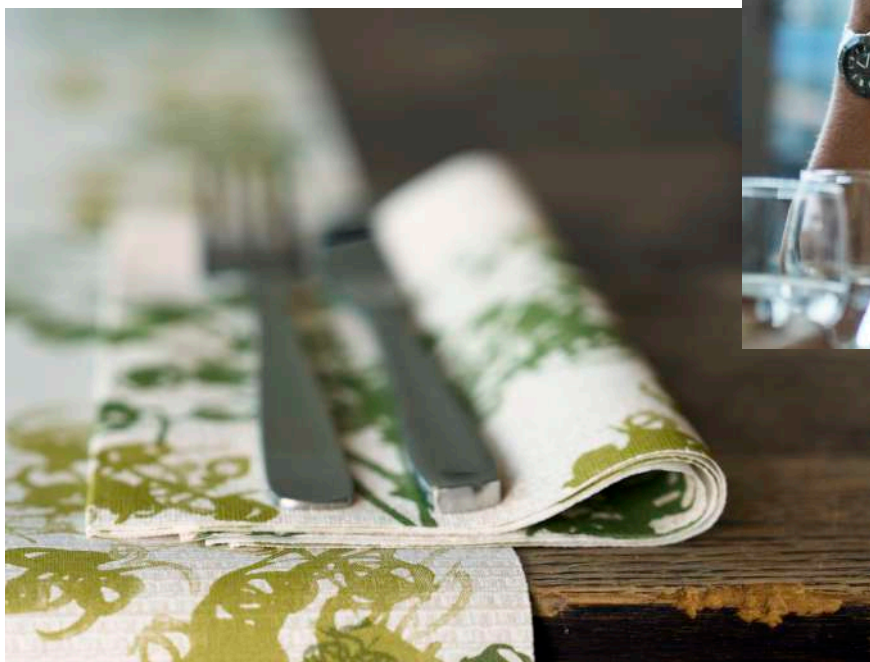

Vytvořeno pro *udržitelnou budoucnost*

Jsme nadšeni, že můžeme představit naše nové ubrousky Bio Dunisoft®, které jsou nyní k dispozici. Ubrousky Bio Dunisoft® jsou vyrobeny z plně obnovitelných, bezplastových a bezfosilních složek.

Unikátní pojivo (lepidlo, které ubrousek spojuje) je vyrobeno z organického odpadu, což materiálu dodává jeho bioznačku. Modernizujte a buďte součástí změny.