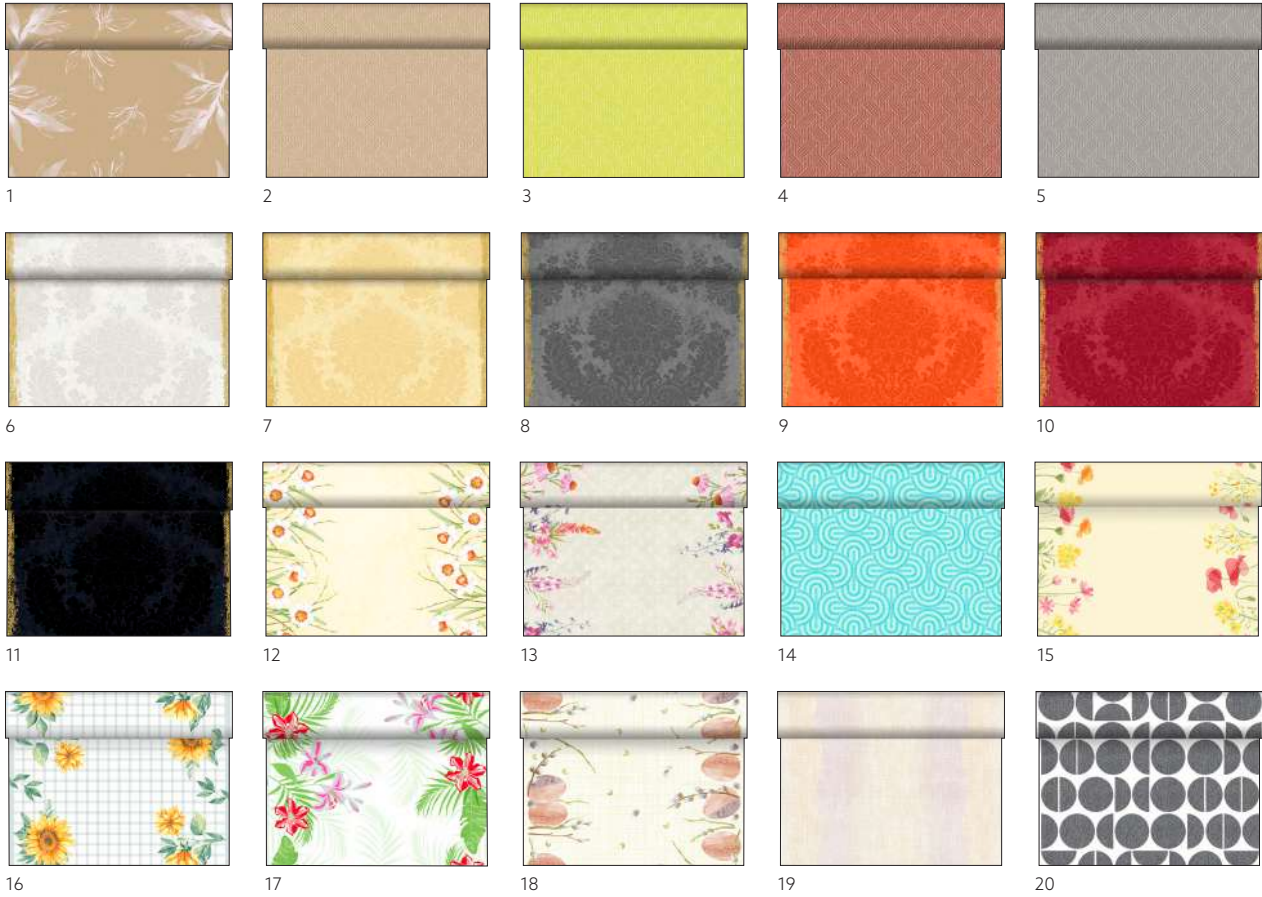

TETE A TETE DUNICEL®, 0,40 X 24 M

Č.	ZBOŽÍ	POPIS	BALENÍ		Č.	ZBOŽÍ	POPIS	BALENÍ	
1	199144	Eco Leaves	4 x 1	•	11	178296	Royal Black	4 x 1	•
2	199147	Woven Ecoecho	4 x 1	•	12	199138	Daffodil Joy	4 x 1	•
3	199150	Woven Kiwi	4 x 1	•	13	195839	Floret	4 x 1	•
4	199152	Woven Earth Terra	4 x 1	•	14	202428	Breeze Mint Blue	4 x 1	•
5	199154	Woven Granite Grey	4 x 1	•	15	202422	Poppy Field	4 x 1	•
6	183400	Royal White	4 x 1	•	16	202457	Sunflower Day	4 x 1	•
7	183401	Royal Cream	4 x 1	•	17	202449	Tropical Lily	4 x 1	•
8	183403	Royal Granite Grey	4 x 1	•	18	202413	Willow Easter	4 x 1	•
9	199263	Royal Sun Orange	4 x 1	•	19	202436	Serenity	4 x 1	•
10	183402	Royal Bordeaux	4 x 1	•	20	202482	Shapes	4 x 1	•