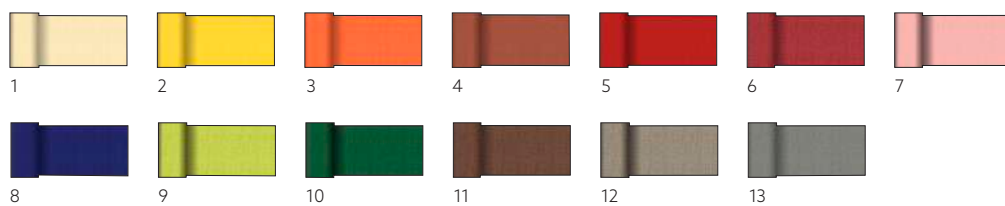

ŠERPA DUNICEL®, 0,15 X 20 M