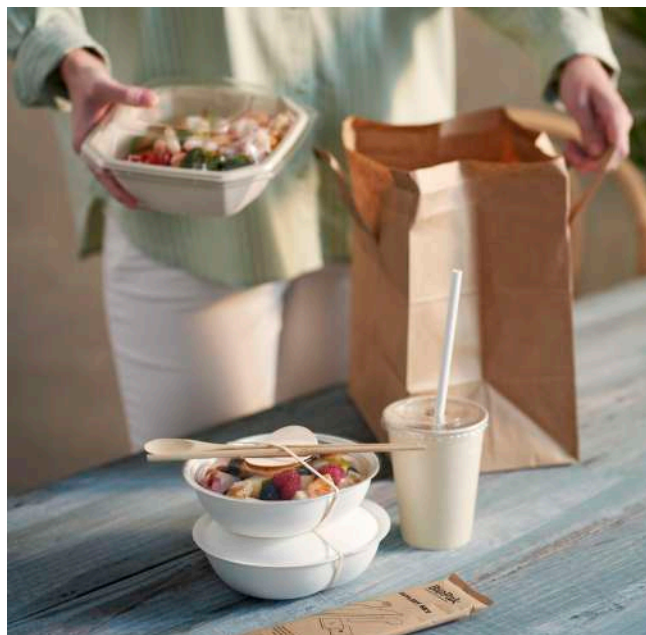

BioPak

MISTROVSTVÍ UDRŽITELNÉHO DESIGNU BALENÍ

Posláním naší společnosti BioPak je vyrábět nejudržitelnější obaly na trhu. Jsme součástí skupiny Duni Group a prosazujeme obalová řešení vyrobená z rychle obnovitelných, rostlinných nebo recyklovaných surovin. Stejně jako my i podniky, se kterými spolupracujeme, chtějí chránit a uchovat životní prostředí pro současné i budoucí generace.