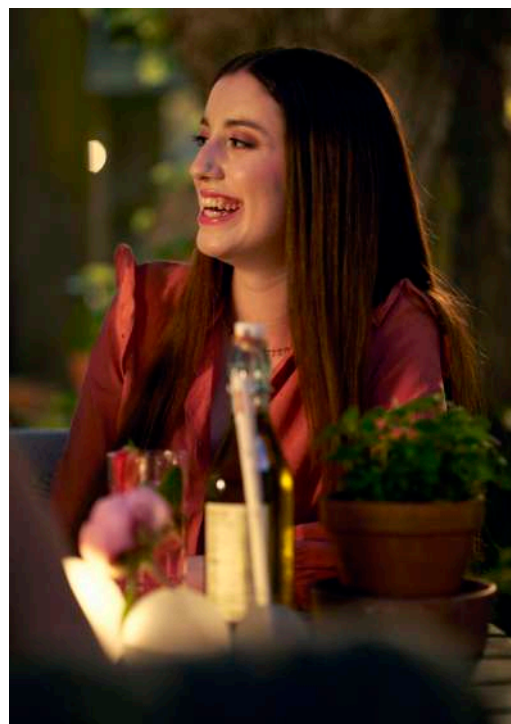

Recept na Goodfoodmood

> LED, SVÍČKY
A DOPLŇKY