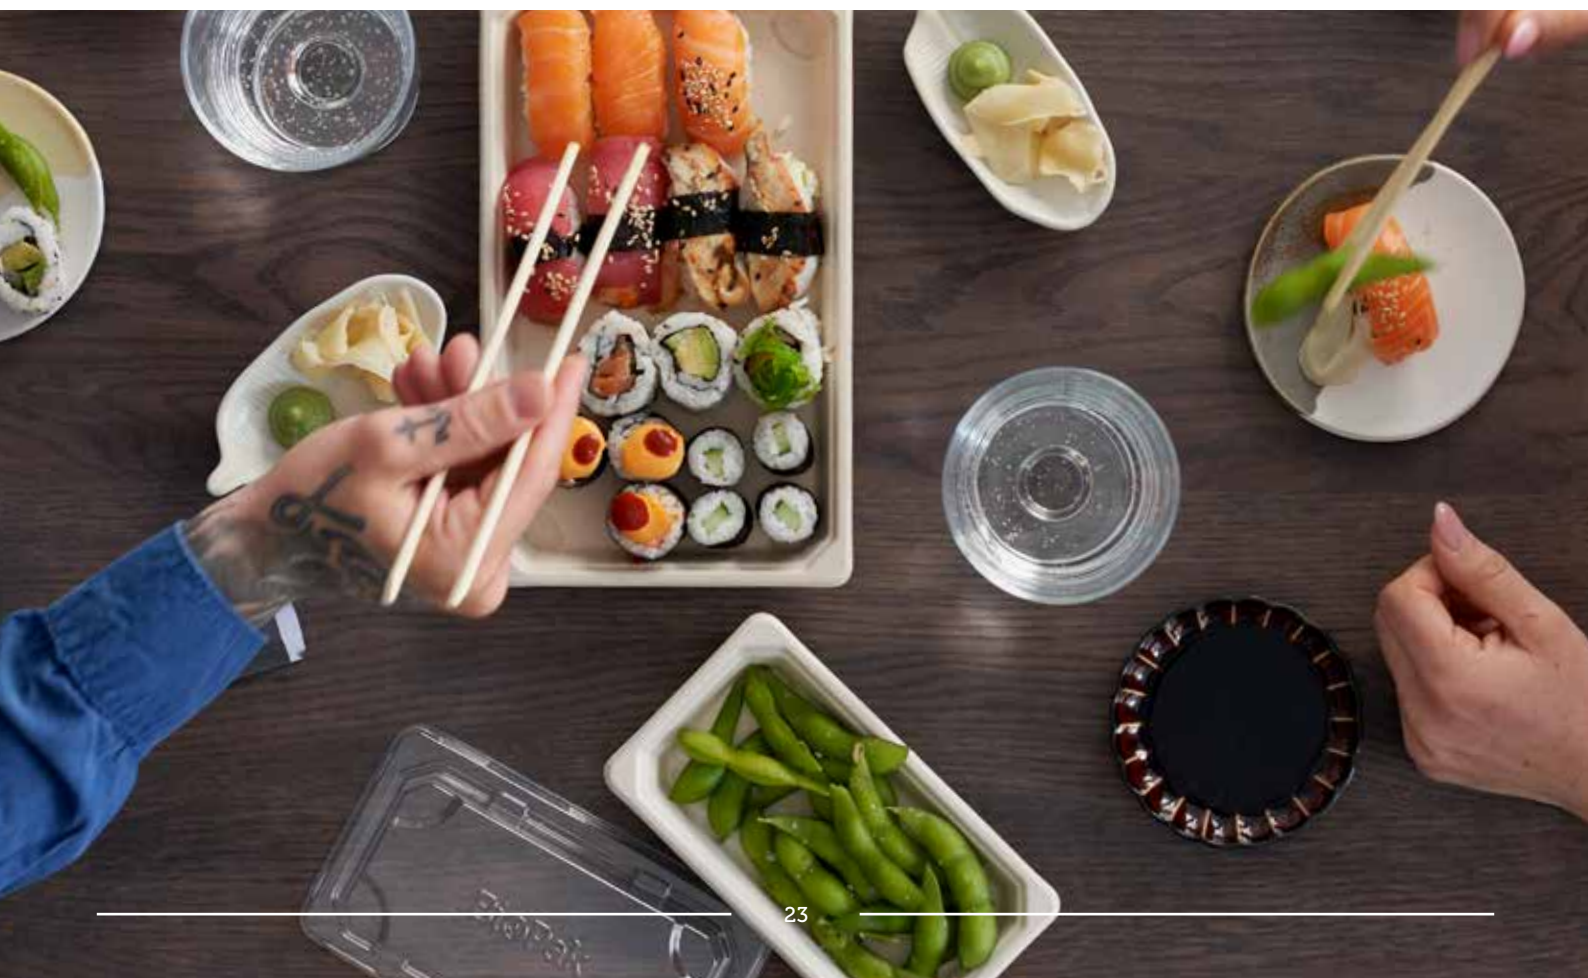

### **CLAMSHELL**

Naše Clamshell boxy jsou optimální volbou pro rychlé občerstvení. Jsou vyrobeny z obnovitelné a kompostovatelné bagasy a jsou stejně udržitelné jako praktické. Dodávají se v několika velikostech a druzích, díky nimž je příprava a servírování hračkou. Naše řada Clamshell se vyrábí bez přidaných PFAS – stejně jako všechny naše talíře a misky.