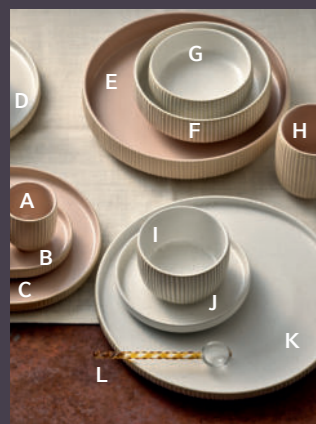

Seite / Page 14

A NARA OBERTASSE RELIEF ROSÉ 0.10L / NARA CUP EMBOSSED ROSÉ 0.10L

GRÖSSE / SIZE:
Ø7cm / Ø2.6"
MATERIAL:
Steinzeug / Stoneware
ART-NR: 7 01 5451 91 000583

B NARA PLATTE OVAL RELIEF ROSÉ 18CM / NARA PLATTER OVAL COUPE EMBOSSED ROSÉ 18CM

GRÖSSE / SIZE:
18x11cm / 7.1x4.3"
MATERIAL:
Steinzeug / Stoneware
ART-NR: 7 01 2068 91 000583

C NARA PLATTE OVAL RELIEF ROSÉ 30CM / NARA PLATTER OVAL COUPE EMBOSSED ROSÉ 30CM

GRÖSSE / SIZE:
30x20cm / 11.8x7.9"
MATERIAL:
Steinzeug / Stoneware
ART-NR: 7 01 2080 91 000583

D NARA TELLER FLACH RUND RELIEF WEISS 21CM / NARA PLATE ROUND FLAT EMBOSSED WHITE 21CM

GRÖSSE / SIZE:
Ø21cm / Ø8.3"
MATERIAL:
Steinzeug / Stoneware
ART-NR: 7 01 1271 91 000582

E NARA TELLER TIEF RUND HOHER RAND RELIEF ROSÉ 24CM / NARA PLATE ROUND DEEP HIGH RIM EMBOSSED ROSÉ 24CM

GRÖSSE / SIZE:
Ø24cm / Ø9.45"
MATERIAL:
Steinzeug / Stoneware
ART-NR: 7 01 1374 91 000583

F NARA SCHÜSSEL RUND RELIEF WEISS 16CM/0.71L / NARA DISH ROUND EMBOSSED WHITE 16CM/0.71L

GRÖSSE / SIZE:
Ø16cm / Ø6.3"
MATERIAL:
Steinzeug / Stoneware
ART-NR: 7 01 3166 91 000582

G NARA SCHALE RUND RELIEF WEISS 12CM/0.33L / NARA BOWL ROUND EMBOSSED WHITE 12CM/0.33L

GRÖSSE / SIZE:
Ø12cm / Ø4.7"
MATERIAL:
Steinzeug / Stoneware
ART-NR: 7 01 3162 91 000582

H NARA BECHER HOCH RELIEF ROSÉ 0.30L / NARA MUG HIGH EMBOSSED ROSÉ 0.30L

GRÖSSE / SIZE:
Ø8cm / Ø3.1"
MATERIAL:
Steinzeug / Stoneware
ART-NR: 7 01 5450 91 000583

I NARA BECHER NIEDER RELIEF WEISS 0.30L / NARA MUG LOW EMBOSSED WHITE 0.30L

GRÖSSE / SIZE:
Ø8cm / Ø3.1"
MATERIAL:
Steinzeug / Stoneware
ART-NR: 7 01 5452 91 000582

J NARA UNTERTASSE RUND RELIEF WEISS 15CM / NARA SAUCER ROUND EMBOSSED WHITE 15CM

GRÖSSE / SIZE:
Ø15cm / Ø5.91"
MATERIAL:
Steinzeug / Stoneware
ART-NR: 7 01 6950 91 000582

K NARA TELLER FLACH RUND RELIEF WEISS 27CM / NARA PLATE ROUND FLAT EMBOSSED WHITE 27CM

GRÖSSE / SIZE:
Ø27cm / Ø10.6"
MATERIAL:
Steinzeug / Stoneware
ART-NR: 7 01 1277 91 000582

L GLASSLÖFFEL 14CM / GLASS SPOON 14CM

GRÖSSE / SIZE:
14cm / 5.5"
MATERIAL:
Glas / Glass
ART-NR: 7 50 9806 91 000000