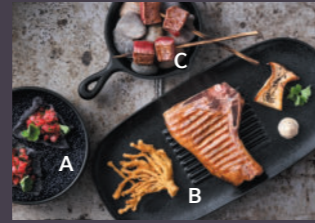

Seite / Page 27

A NARA BOWL RUND / NARA BOWL ROUND
GRÖSSE / SIZE: 16cm / 6.31"
MATERIAL: Steinzeug / Stoneware
ART-NR: 7 01 3116 91 021090

B COAST & COUNTRY PLATTE OVAL 36x18CM / COAST & COUNTRY PLATTER OVAL 36X18CM
GRÖSSE / SIZE: 36x18cm / 14.2x7.1"
MATERIAL: Steinzeug / Stoneware
ART-NR: 7 01 1278 91 0310900

C PFANNE RUND 1 GRIFF 14CM MIT HOLZUNTERSETZER / PAN ROUND 1 HANDLE 14CM WITH WOODEN PLATE
GRÖSSE / SIZE: Ø15cm / Ø5.91"
MATERIAL: Gusseisen / Cast Iron
ART-NR: 7 21 8201 91 000000