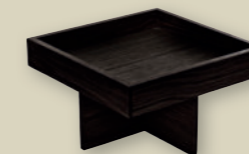

MENAGE QUADRATISCH AUF FUSS WENGE 8CM HÖHE, 18x18CM
MENAGE SQUARE ON STAND WENGE 8CM HEIGHT, 18x18CM

ART-NR: 7 47 8902 91 000000
GRÖSSE / SIZE: 18x18cm / 7.1x7.1"
GEWICHT / WEIGHT: 493g
HÖHE / HEIGHT: 10,9cm / 4.3"
VPE / CP: 1 Stück / Piece
PREIS (STK) / PRICE (PC): 35,57€

ART-NR: 7 47 8802 91 000000
GRÖSSE / SIZE: 18x9cm / 7.1x3.5"
GEWICHT / WEIGHT: 58g
HÖHE / HEIGHT: 2cm / 0.8"
VPE / CP: 2 Stück / Piece
PREIS (STK) / PRICE (PC): 11,42€