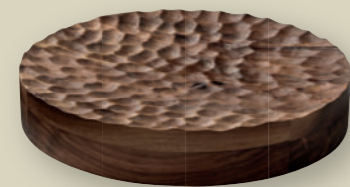

PLATEAU RUND 32CM
PLATEAU ROUND 32CM

ART-NR: 7 42 7632 91 000000
GRÖSSE / SIZE: 32cm / 12.6"
GEWICHT / WEIGHT: 2189g
HÖHE / HEIGHT: 5,5cm / 2.2"
VPE / CP: 1 Stück / Piece
PREIS (STK) / PRICE (PC): 70,00€

ELEVATE EICHE / OAK
DESIGN: MIEKE CUPPEN

NEW

ART-NR: 7 41 7610 91 000000
GRÖSSE / SIZE: 10cm / 3.94"
GEWICHT / WEIGHT: 258g
HÖHE / HEIGHT: 5,2cm / 2.04"
VPE / CP: 1 Stück / Piece
PREIS (STK) / PRICE (PC): 18,00€

ART-NR: 7 41 7614 91 000000
GRÖSSE / SIZE: 14cm / 5.51"
GEWICHT / WEIGHT: 273g
HÖHE / HEIGHT: 3,2cm / 1.3"
VPE / CP: 1 Stück / Piece
PREIS (STK) / PRICE (PC): 22,00€