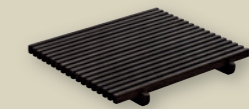

KRÜMELGITTER QUADRATISCH WENGE 18x18CM* * auch passend zu ANANTI
CRUMB GRILLE SQUARE WENGE 18x18CM* * also fits in ANANTI

ART-NR: 7 47 8803 91 000000
GRÖSSE / SIZE: 18x18cm / 7.1x7.1"
GEWICHT / WEIGHT: 131g
HÖHE / HEIGHT: 2cm / 0.8"
VPE / CP: 2 Stück / Piece
PREIS (STK) / PRICE (PC): 18,13€