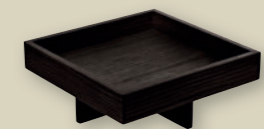

MENAGE QUADRATISCH AUF FUSS WENGE 4CM HÖHE, 18x18CM
MENAGE SQUARE ON STAND WENGE 4CM HEIGHT, 18x18CM

ART-NR: 7 47 8901 91 000000
GRÖSSE / SIZE: 18x18cm / 7.1x7.1"
GEWICHT / WEIGHT: 398g
HÖHE / HEIGHT: 7,1cm / 2.8"
VPE / CP: 1 Stück / Piece
PREIS (STK) / PRICE (PC): 30,20€