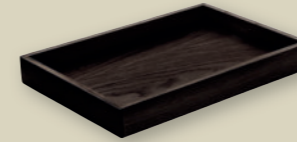

ANANTI WENGE
DESIGN: CARSTEN GOLLNICK

MENAGE ECKIG WENGE 29x19CM
MENAGE ANGULAR WENGE 29x19CM

ART-NR: 7 47 8906 91 000000
GRÖSSE / SIZE: 29x19cm / 11.4x7.4"
GEWICHT / WEIGHT: 400g
HÖHE / HEIGHT: 3,5cm / 1.4"
VPE / CP: 1 Stück / Piece
PREIS (STK) / PRICE (PC): 22,83€