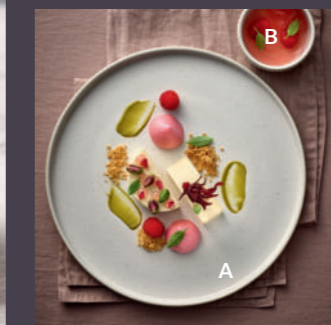

Seite / Page 61

A NARA TELLER FLACH RUND HOHER RAND RELIEF WEISS 27CM / NARA PLATE ROUND FLAT HIGH RIM EMBOSSED WHITE 27CM
GRÖSSE / SIZE: Ø27cm / Ø10.6"
MATERIAL: Steinzeug / Stoneware
ART-NR: 7 01 1277 91 000582

B NARA SCHÄLCHEN RUND RELIEF WEISS 8CM/0.12L / NARA SMALL BOWL ROUND EMBOSSED WHITE 8CM/0.12L
GRÖSSE / SIZE: Ø8cm / Ø3.1"
MATERIAL: Steinzeug / Stoneware
ART-NR: 7 01 3558 91 000582