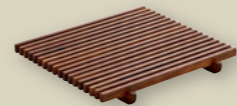

KRÜMELGITTER QUADR. NUSSBAUM 18x18CM*
* auch passend zu ANANTI
CRUMB GRILLE SQUARE WALNUT 18x18CM* * also fits in ANANTI

ART-NR: 7 42 8803 91 000000
GRÖSSE / SIZE: 18x18cm / 7.1x7.1"
GEWICHT / WEIGHT: 131g
HÖHE / HEIGHT: 2cm / 0.8"
VPE / CP: 2 Stück / Piece
PREIS (STK) / PRICE (PC): 18,13€