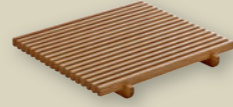

KRÜMELGITTER QUADRATISCH
EICHE 18x18CM* * auch passend zu ANANTI
CRUMB GRILLE SQUARE OAK 18x18CM*
* also fits in ANANTI

ART-NR: 7 41 8803 91 000000
GRÖSSE / SIZE: 18x18cm / 7.1x7.1"
GEWICHT / WEIGHT: 131g
HÖHE / HEIGHT: 2cm / 0.8"
VPE / CP: 2 Stück / Piece
PREIS (STK) / PRICE (PC): 14,10€