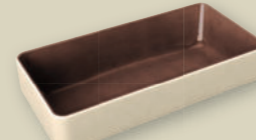

SCHALE RECHTE. STPLB.
BOWL RECTANGULAR STACKABLE
18x9CM / 0.42L* * auch passend zu ANANTI
* also fits in ANANTI

ART-NR: 7 01 3219 91 016150
GRÖSSE / SIZE: 18x9cm / 7.1x3.5"
INHALT / VOLUME: 0,42l / 14.3oz
GEWICHT / WEIGHT: 390g
HÖHE / HEIGHT: 4,3cm / 1.7"
VPE / CP: 6 Stück / Piece
PREIS (STK) / PRICE (PC): 13,49€