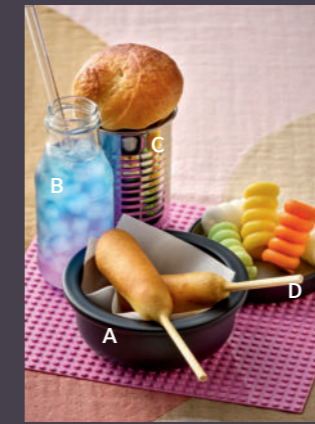

Seite / Page 58

A COCOTTE UNTERTEIL 14CM / COCOTTE BOTTOM 14CM
GRÖSSE / SIZE: Ø14cm / Ø5.4"
MATERIAL: Steinzeug / Stoneware
ART-NR: 7 01 8200 91 031090

B WEITHALSFLASCHE TWIST-OFF 0.15L / BOTTLE WIDE NECK TWIST-OFF 0.15L
GRÖSSE / SIZE: Ø5,1cm / Ø2"
MATERIAL: Glas / Glass
ART-NR: 7 50 9010 91 000000