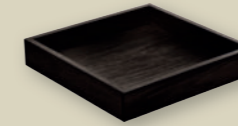

MENAGE QUADRATISCH WENGE 18x18CM
MENAGE SQUARE WENGE 18x18CM

ART-NR: 7 47 8900 91 000000
GRÖSSE / SIZE: 18x18cm / 7.1x7.1"
GEWICHT / WEIGHT: 297g
HÖHE / HEIGHT: 3,4cm / 1.3"
VPE / CP: 1 Stück / Piece
PREIS (STK) / PRICE (PC): 19,46€