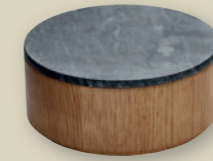

Materialmix /
Material mix

GOURMETBOWL MIT DECKEL EICHE 16CM / 0.50L
GOURMET BOWL WITH MARBLE LID OAK 16CM / 0.50L

ART-NR: 7 96 3100 91 000000
GRÖSSE / SIZE: Ø16cm / Ø6.3"
GEWICHT / WEIGHT: 950g
HÖHE / HEIGHT: 7cm / 2.8"
VPE / CP: 1 Stück / Piece
PREIS (STK) / PRICE (PC): 55,98€