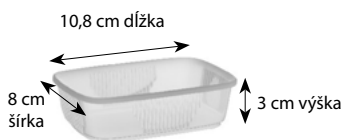

Rozmery:

77315
Miska hranatá
10,8 x 8 x 3 cm

65536
Cukrárenský košíček
Ø 35 x 20 mm

72515
Papierové vrecká
s okienkom - pečivo malé
15 + 6 x 29 cm ok. 10 cm

75314
Termo-miska, biela
Ø 127 mm x 51 mm

64305
Gumičky červené silné
3 mm, Ø 5 cm