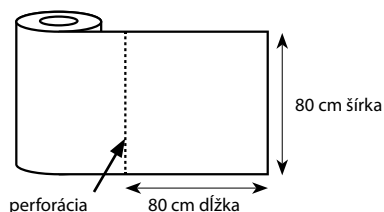

Návin, perforácia:

88617
Naperon PREMIUM
žltozelený
80 x 80 cm