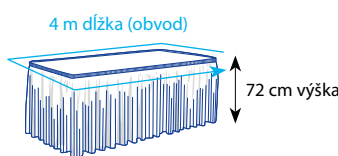

Rozmery:

72310
Dekoračná krajka
okrúhla
Ø 10 cm

72118
Dekoračná krajka
oválna
18 x 13 cm

70100
Papierové
prestieranie
40 x 30 cm

88917
Stolová sukienka
PREMIUM
4 m x 72 cm

33301
Sviečka valcová
Ø 60 x 120 mm