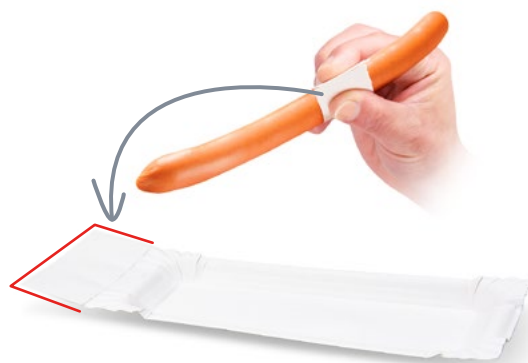

RECY • Z recyklovaného materiálu, určené pre suché a nemastné potraviny.

100% celulóza • Vhodné na všetky druhy potravín.