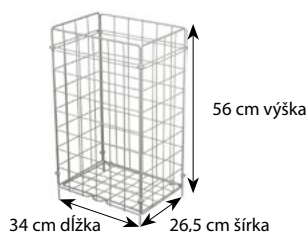

Rozmery:

68220
Kuchárska čiapka
papierová, biela
23 cm

60995
Skladací drôtený odpadkový kôš, biely
34 x 26,5 x 56 cm

60685
Hygienické papierové vrecká
11 + 4 x 28 cm

60009
Papierové uteráky skladané ZZ, natural
25 x 23 cm