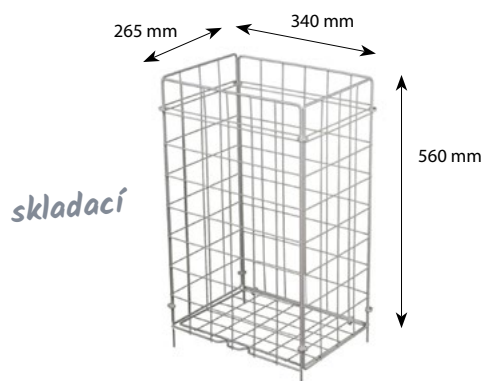

ODPADKOVÝ KÔŠ

Odpadkový kôš, drôtený, biely

(FE) 340 x 265 x 560 mm 50 L

60995 12 x 1 ks

Vzorkovník

V0076

Economy

vhodné do koša 60995

Vrecko do koša, biely

(HDPE) 63 x 85 cm 70 L`L+`

69467 40 x 40 ks