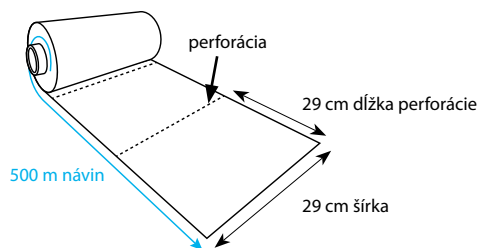

Parametre:

Hrúbka materiálu:
µm = mikrometer

Návin, perforácia:

69220
Potravinová fólia
s perforáciou
29 x 29 cm x 500 m